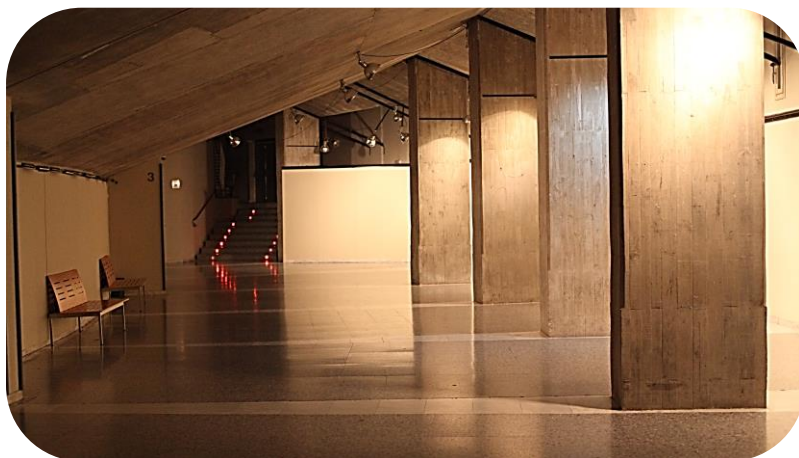

Espai d'art

Situat al vestíbul del teatre, just sota l'amfiteatre, l'Espai d'art és una sala d'exposicions molt versàtil que permet acollir-hi tota mena d'actes. La sala compta amb un accés directe al Cafè del Teatre.

Equipament tècnic

- Totes les parets compten amb rails per distribuir, amb comoditat, les obres d'art
- La il·luminació de la sala està formada per focus dirigibles equipats amb làmpades led PAR38 de 3000K
- Disponibilitat d'equips de so i vídeo segons les necessitats de cada esdeveniment