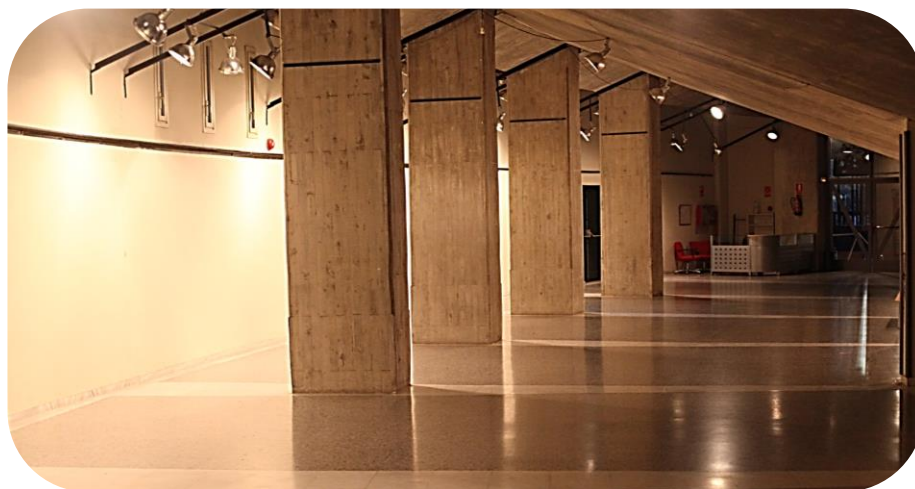

Espai d'art

Situat al vestíbul del teatre, just sota l'amfiteatre, l'Espai d'art és una sala d'exposicions molt versàtil que permet acollir-hi tota mena d'actes. La sala compta amb un accés directe al Cafè del Teatre.

Equipament tècnic

- Totes les parets compten amb rails per distribuir, amb comoditat, les obres d'art
- La il·luminació de la sala està formada per focus dirigibles equipats amb làmpades led PAR38 de 3000K
- Disponibilitat d'equips de so i vídeo segons les necessitats de cada esdeveniment